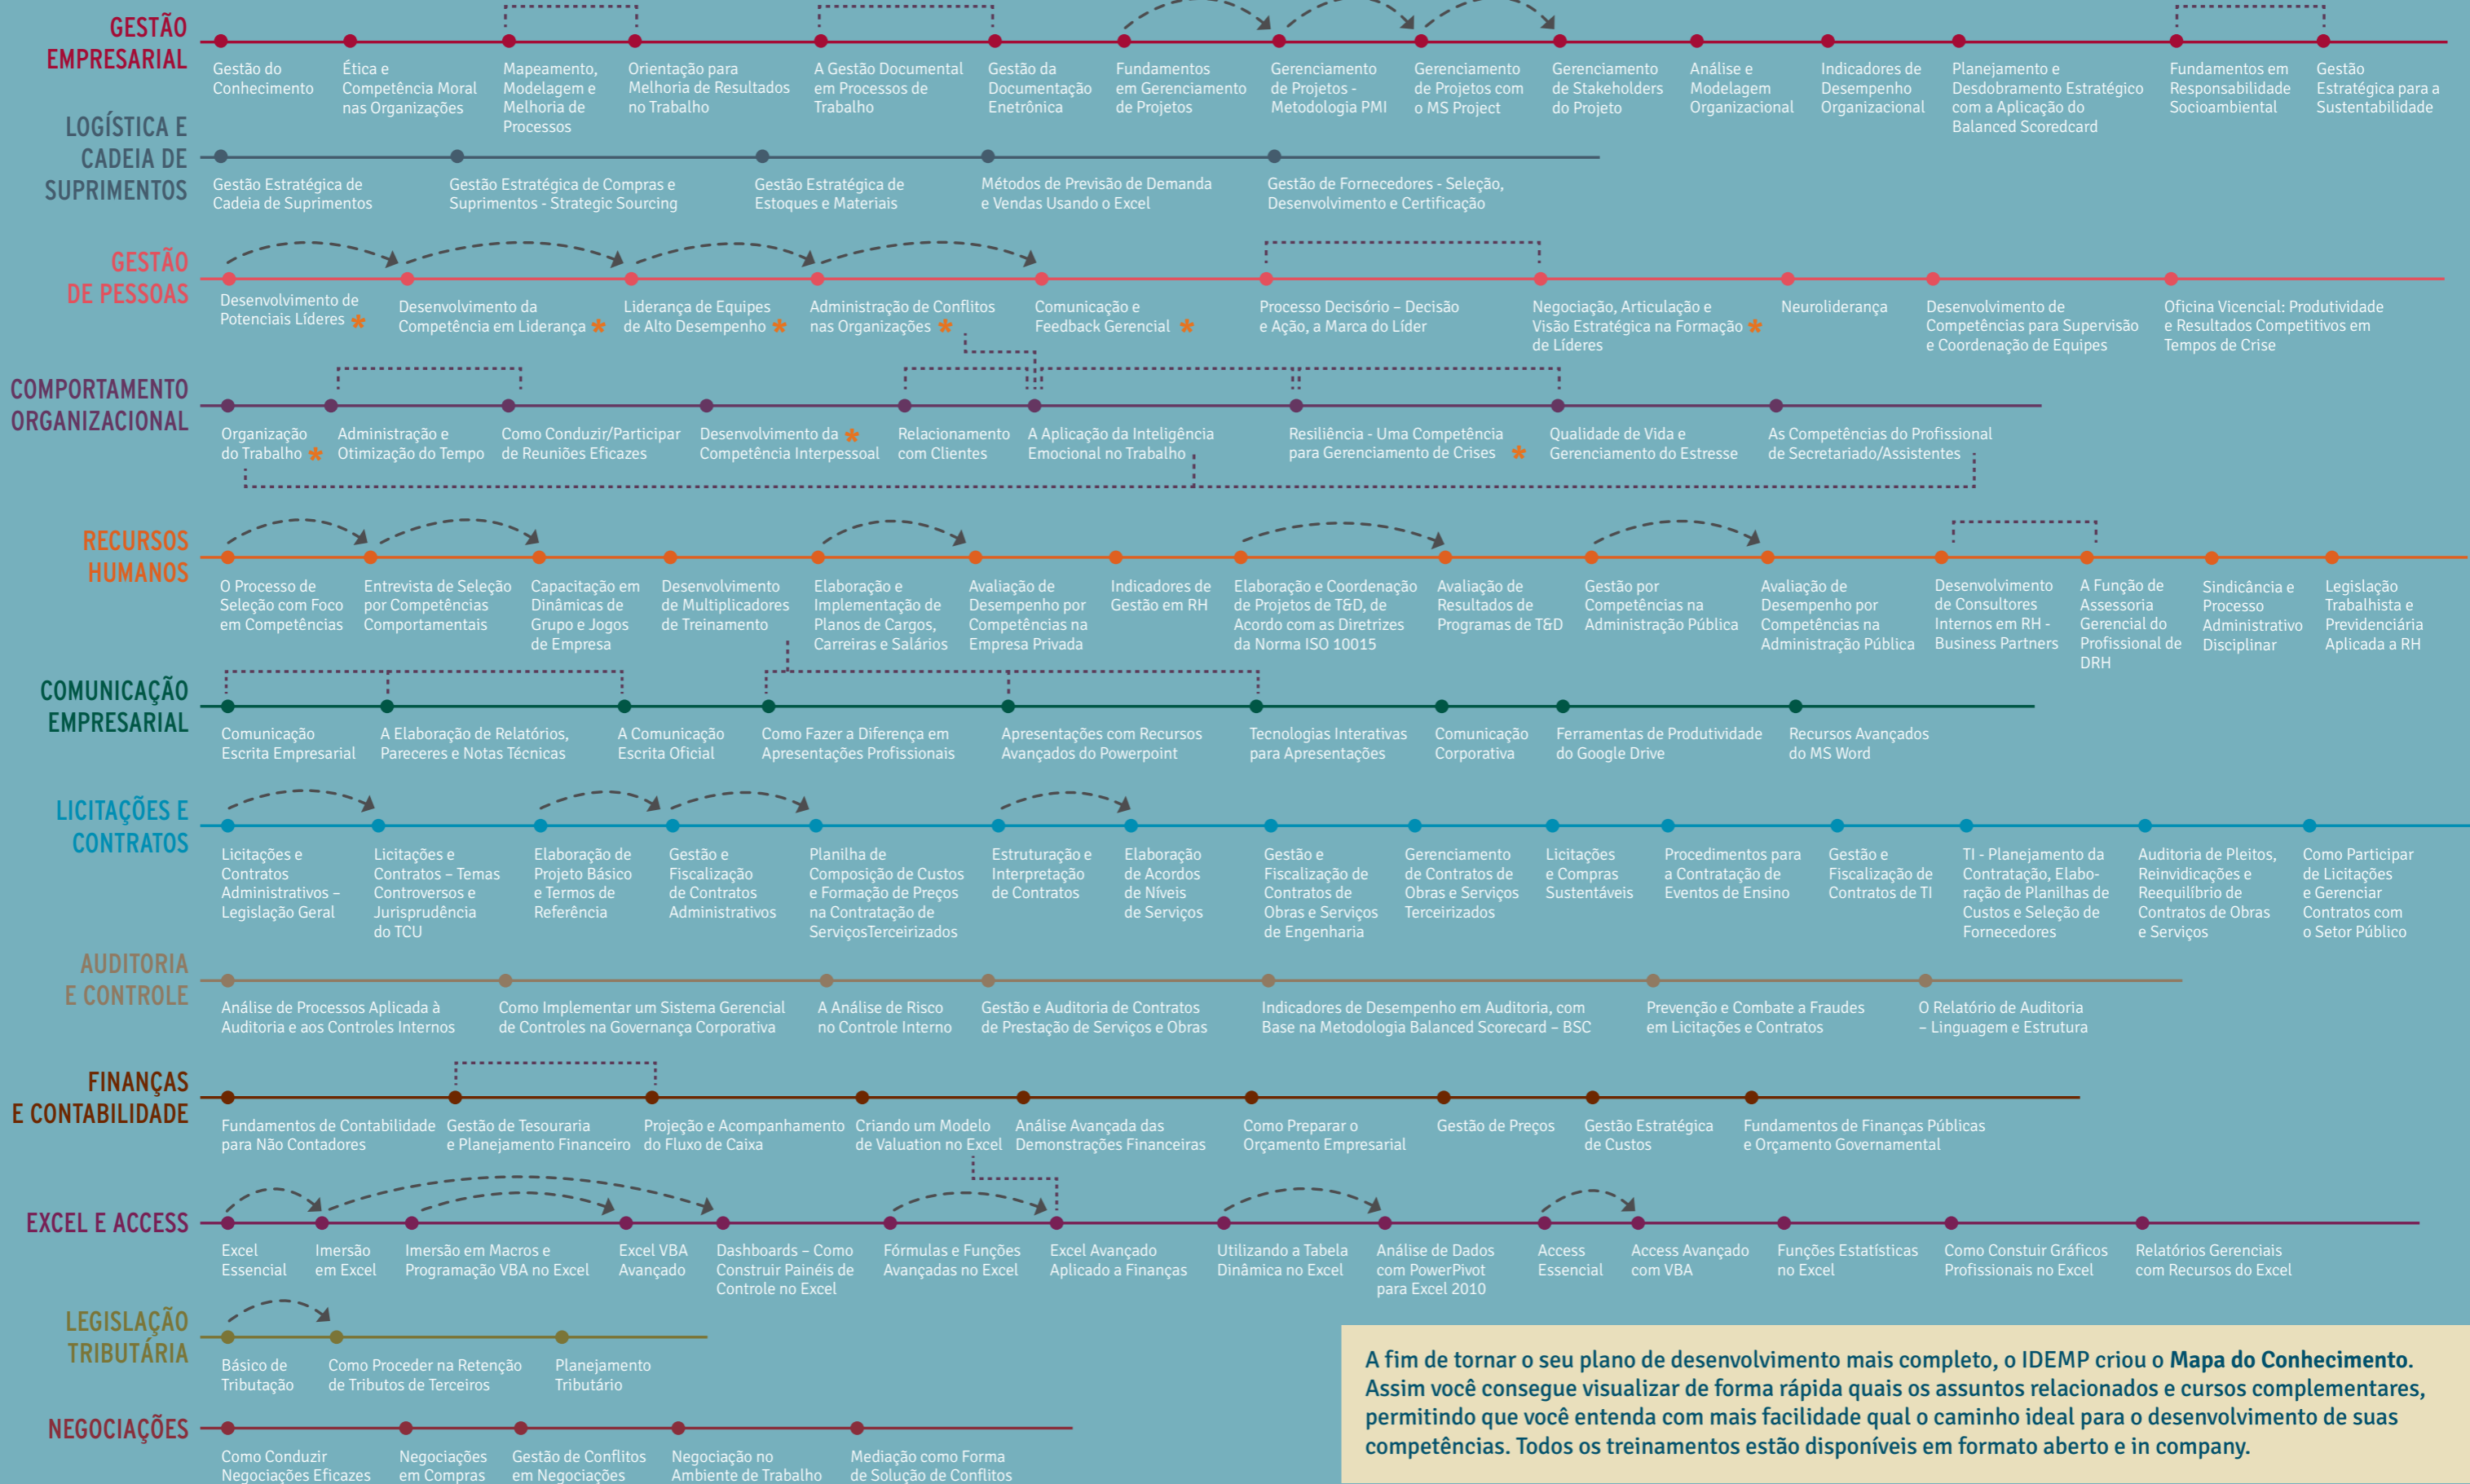

MAPA DO CONHECIMENTO

-  CURSOS COMPLEMENTARES
-  ASSUNTOS RELACIONADOS
-  MÓDULO DO PROGRAMA DE CAPACITAÇÃO GERENCIAL

A fim de tornar o seu plano de desenvolvimento mais completo, o IDEMP criou o Mapa do Conhecimento. Assim você consegue visualizar de forma rápida quais os assuntos relacionados e cursos complementares, permitindo que você entenda com mais facilidade qual o caminho ideal para o desenvolvimento de suas competências. Todos os treinamentos estão disponíveis em formato aberto e in company.