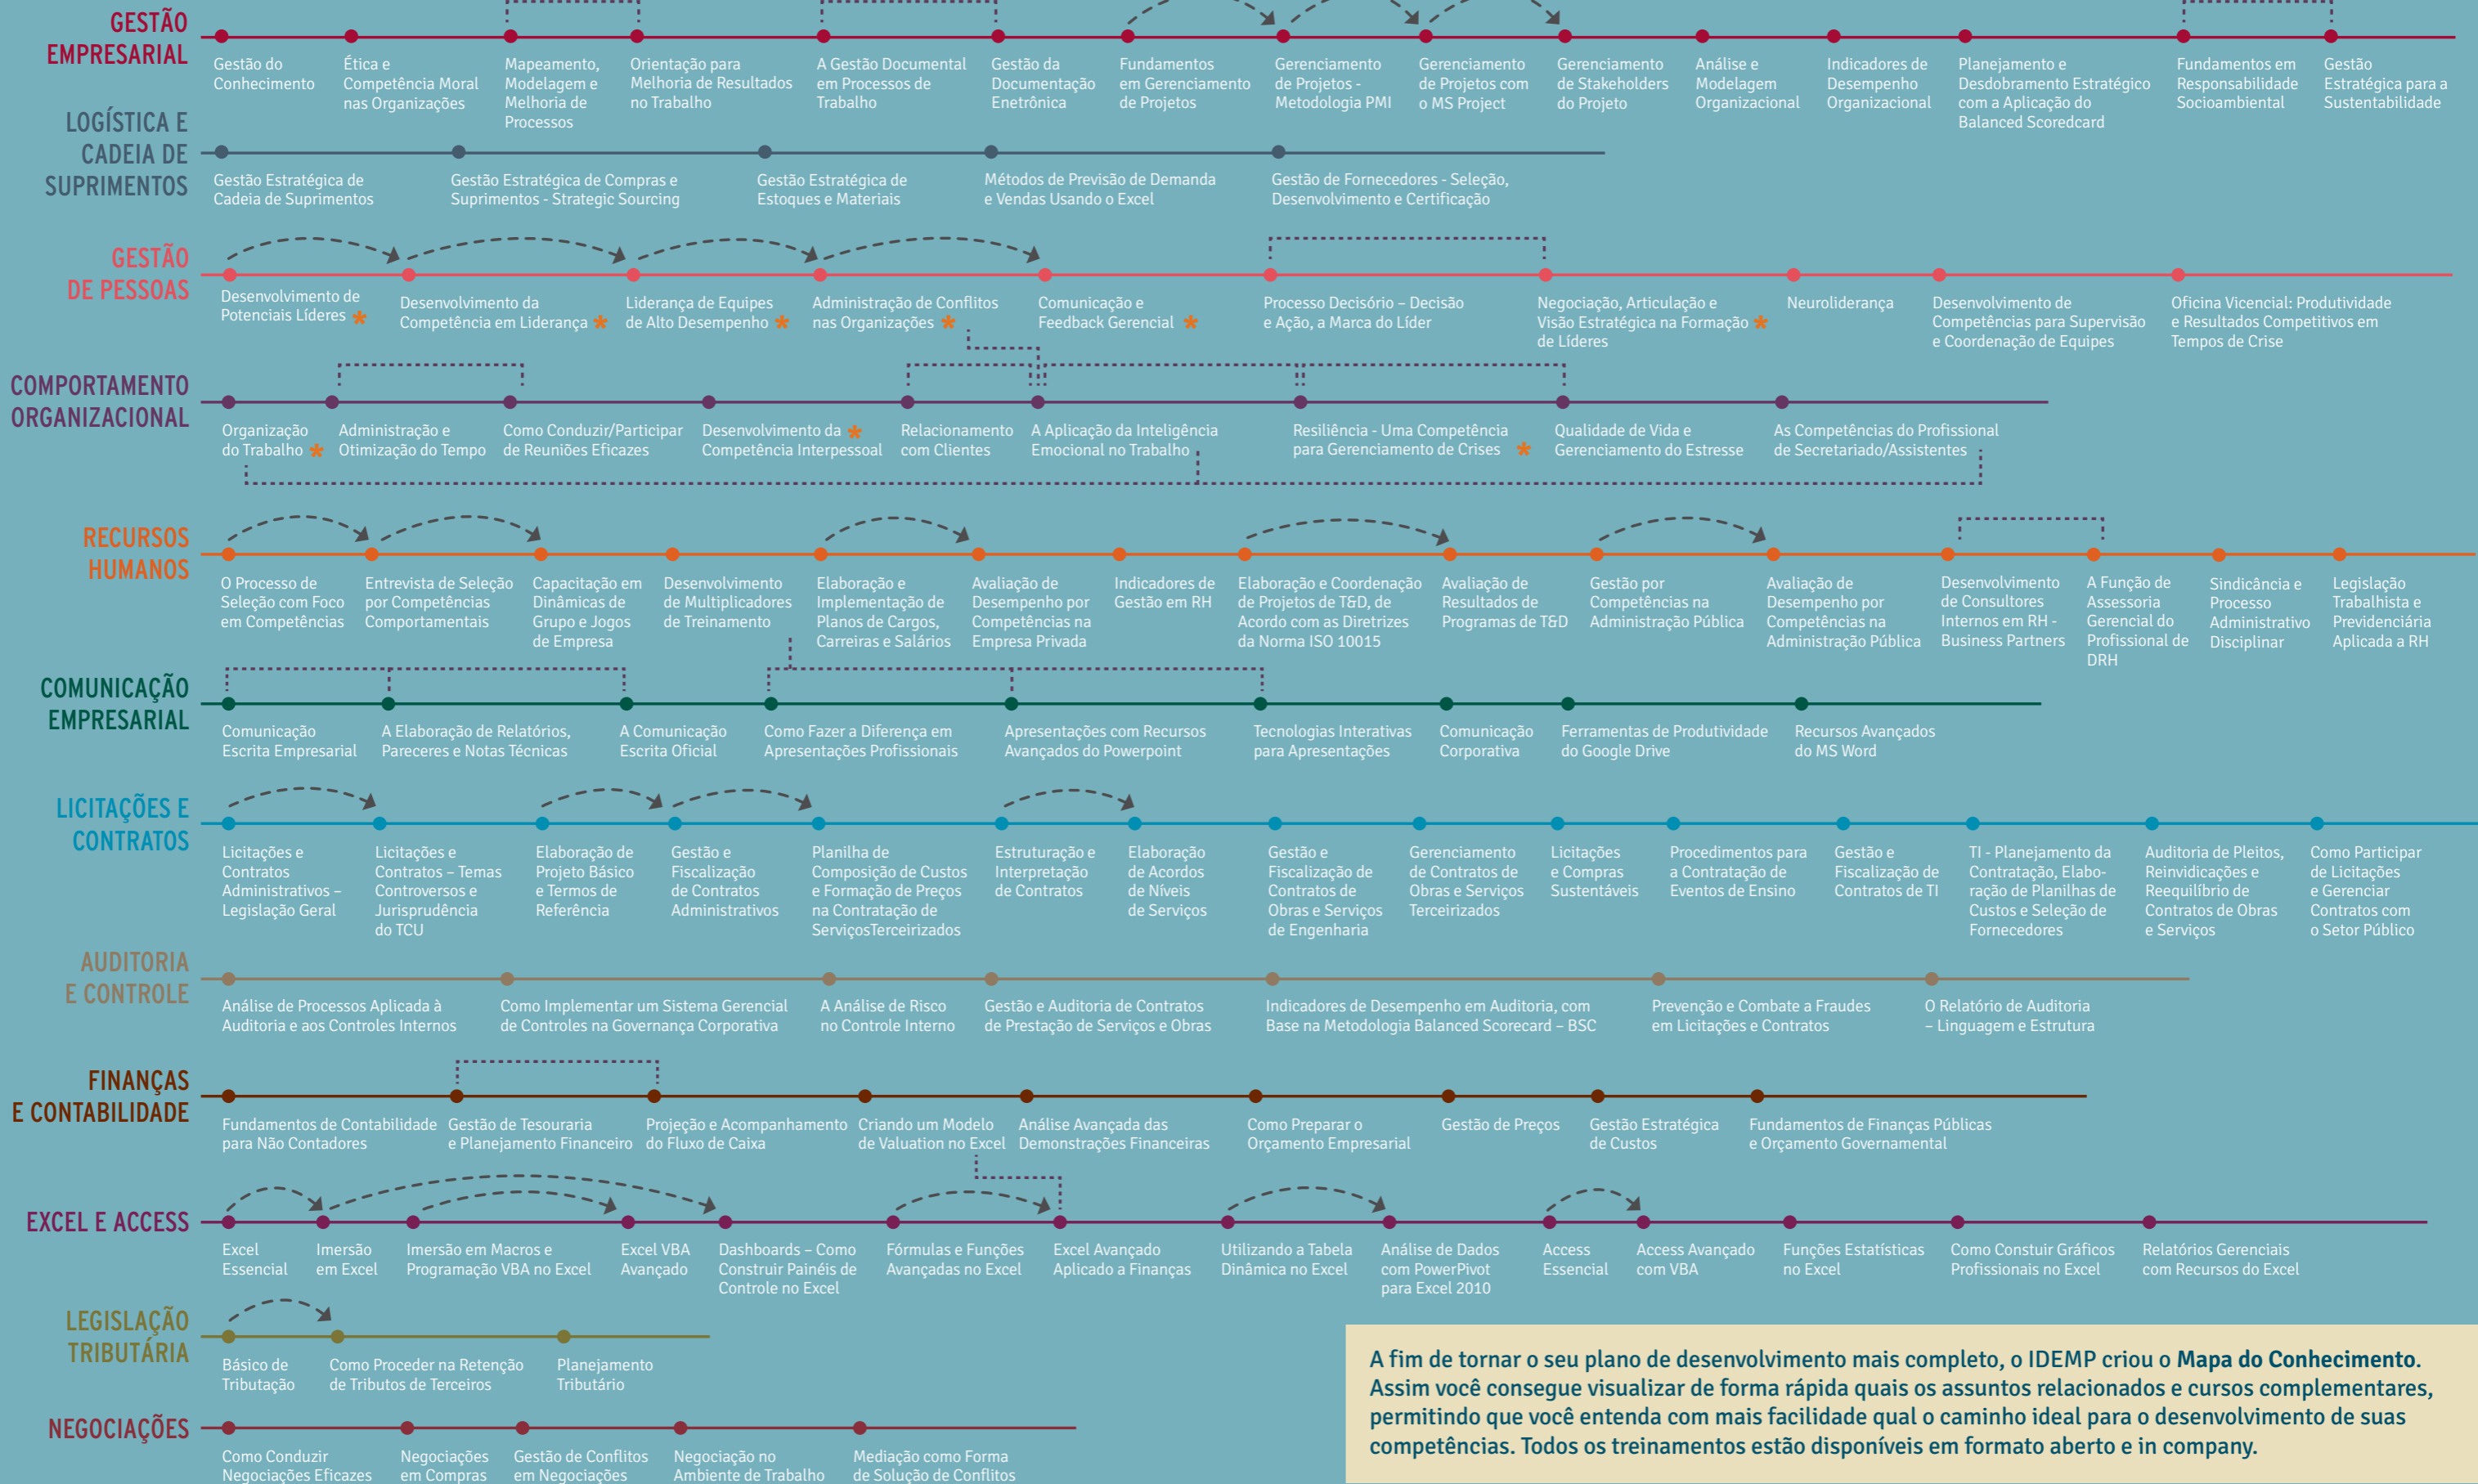

# MAPA DO CONHECIMENTO

- > CURSOS COMPLEMENTARES
- ASSUNTOS RELACIONADOS
- \* MÓDULO DO PROGRAMA DE CAPACITAÇÃO GERENCIAL

A fim de tornar o seu plano de desenvolvimento mais completo, o IDEMP criou o Mapa do Conhecimento. Assim você consegue visualizar de forma rápida quais os assuntos relacionados e cursos complementares, permitindo que você entenda com mais facilidade qual o caminho ideal para o desenvolvimento de suas competências. Todos os treinamentos estão disponíveis em formato aberto e in company.